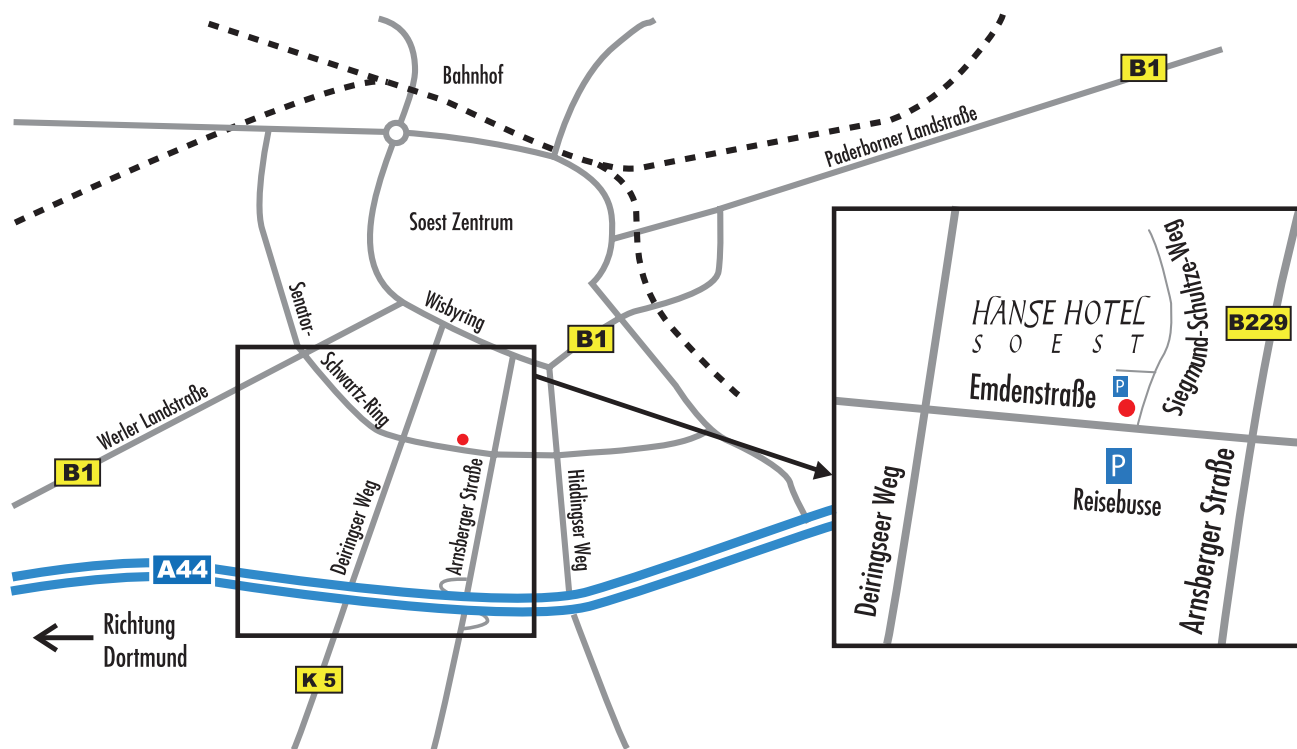

ANFAHRT

Von der A44 aus Richtung Dortmund oder Kassel

-Abfahrt Soest Möhnesee runter. Weiter geradeaus auf der Arnsberger Straße bis zur 1. Kreuzung, links einbiegen in die Emdenstraße. Bei der 1. Ampel rechts in den Sigmund-Schulze-Weg einbiegen, dann danach sofort wieder links abbiegen um auf den Parkplatz des Hanse Hotels zu gelangen.

Von der A1 aus Richtung Münster

-Am Autobahnkreuz Dortmund-Unna auf die A44 in Richtung Kassel fahren, dann die Abfahrt Soest-Möhnesee runter.

Weiter geradeaus auf der Arnsberger Straße bis zur 1. Kreuzung, links einbiegen in die Emdenstraße. Bei der 1. Ampel rechts in den Sigmund-Schulze-Weg einbiegen, dann danach sofort wieder links abbiegen um auf den Parkplatz des Hanse Hotels zu gelangen.